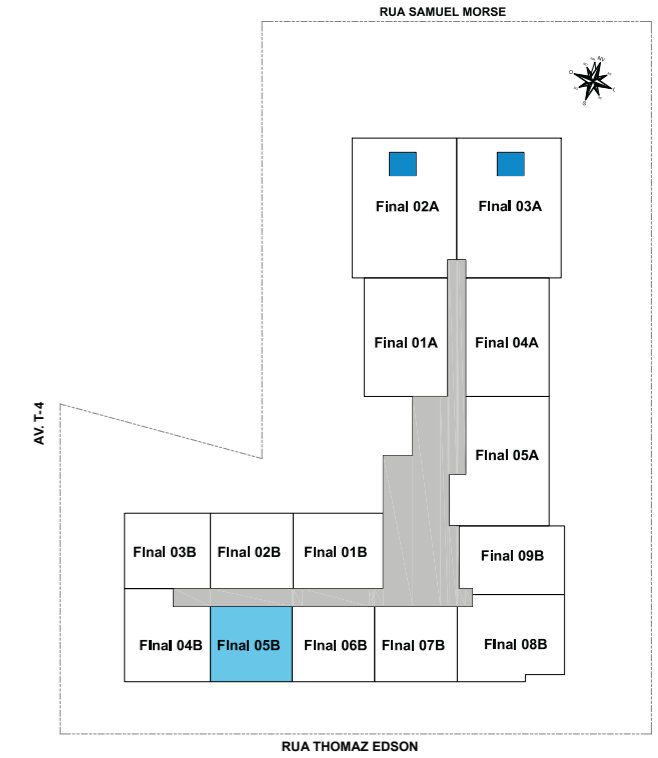

PENTHOUSE 09				PENTHOUSE 10			
PENTHOUSE 08				PENTHOUSE 07			
PENTHOUSE 06				PENTHOUSE 05			
PENTHOUSE 04				PENTHOUSE 03			
PENTHOUSE 02				PENTHOUSE 01			
PENTHOUSE 01				PENTHOUSE 00			
1901A	1902A	1903A	1904A	1905A	1906A	1907A	1908A
1801A	1802A	1803A	1804A	1805A	1806A	1807A	1808A
1701A	1702A	1703A	1704A	1705A	1706A	1707A	1708A
1601A	1602A	1603A	1604A	1605A	1606A	1607A	1608A
1501A	1502A	1503A	1504A	1505A	1506A	1507A	1508A
1401A	1402A	1403A	1404A	1405A	1406A	1407A	1408A
1301A	1302A	1303A	1304A	1305A	1306A	1307A	1308A
1201A	1202A	1203A	1204A	1205A	1206A	1207A	1208A
1101A	1102A	1103A	1104A	1105A	1106A	1107A	1108A
1001A	1002A	1003A	1004A	1005A	1006A	1007A	1008A
901A	902A	903A	904A	905A	906A	907A	908A
801A	802A	803A	804A	805A	806A	807A	808A
701A	702A	703A	704A	705A	706A	707A	708A
601A	602A	603A	604A	605A	606A	607A	608A
501A	502A	503A	504A	505A	506A	507A	508A
401A	402A	403A	404A	405A	406A	407A	408A
301A	302A	303A	304A	305A	306A	307A	308A
201A	202A	203A	204A	205A	206A	207A	208A
101A	102A	103A	104A	105A	106A	107A	108A

	LAZER
	GARAGEM 01
	TÉRREO
	SUBSOLO 01
	SUBSOLO 02