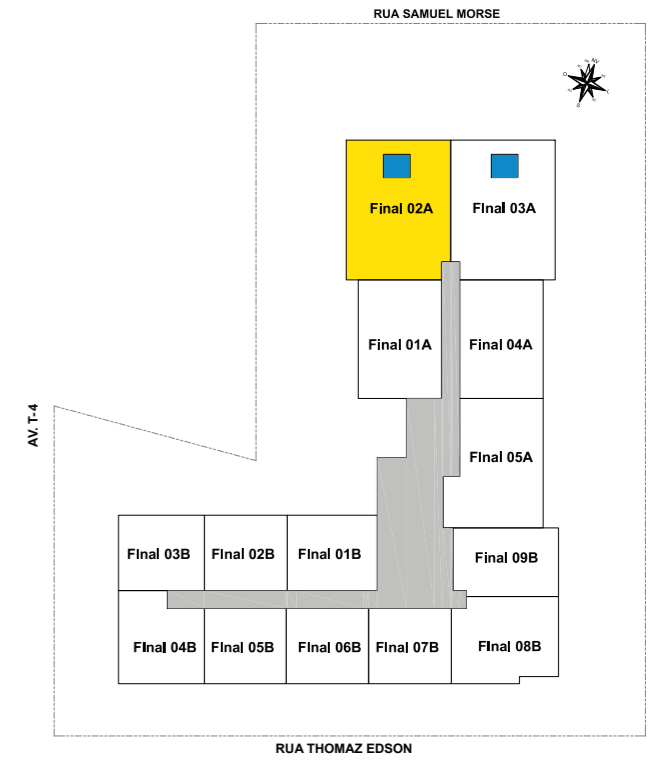

PENTHOUSE 09				PENTHOUSE 10			
PENTHOUSE 08				PENTHOUSE 07			
PENTHOUSE 06				PENTHOUSE 05			
2601A	2602 A	2603 A	2604 A	2605 A	2606 A	2607 A	2608 A
2501A	2502 A	2503 A	2504 A	2505 A	2506 A	2507 A	2508 A
2401A	2402 A	2403 A	2404 A	2405 A	2406 A	2407 A	2408 A
2301A	2302 A	2303 A	2304 A	2305 A	2306 A	2307 A	2308 A
2201A	2202 A	2203 A	2204 A	2205 A	2206 A	2207 A	2208 A
2101A	2102 A	2103 A	2104 A	2105 A	2106 A	2107 A	2108 A
2001A	2002 A	2003 A	2004 A	2005 A	2006 A	2007 A	2008 A
1901A	1902 A	1903 A	1904 A	1905 A	1906 A	1907 A	1908 A
1801A	1802 A	1803 A	1804 A	1805 A	1806 A	1807 A	1808 A
1701A	1702 A	1703 A	1704 A	1705 A	1706 A	1707 A	1708 A
1601A	1602 A	1603 A	1604 A	1605 A	1606 A	1607 A	1608 A
1501A	1502 A	1503 A	1504 A	1505 A	1506 A	1507 A	1508 A
1401A	1402 A	1403 A	1404 A	1405 A	1406 A	1407 A	1408 A
1301A	1302 A	1303 A	1304 A	1305 A	1306 A	1307 A	1308 A
1201A	1202 A	1203 A	1204 A	1205 A	1206 A	1207 A	1208 A
1101A	1102 A	1103 A	1104 A	1105 A	1106 A	1107 A	1108 A
1001A	1002 A	1003 A	1004 A	1005 A	1006 A	1007 A	1008 A
901A	902 A	903 A	904 A	905 A	906 A	907 A	908 A
801A	802 A	803 A	804 A	805 A	806 A	807 A	808 A
701A	702 A	703 A	704 A	705 A	706 A	707 A	708 A
601A	602 A	603 A	604 A	605 A	606 A	607 A	608 A
501A	502 A	503 A	504 A	505 A	506 A	507 A	508 A
401A	402 A	403 A	404 A	405 A	406 A	407 A	408 A
301A	302 A	303 A	304 A	305 A	306 A	307 A	308 A
201A	202 A	203 A	204 A	205 A	206 A	207 A	208 A
101A	102 A	103 A	104 A	105 A	106 A	107 A	108 A

	LAZER
	GARAGEM 01
	TÉRREO
	SUBSOLO 01
	SUBSOLO 02